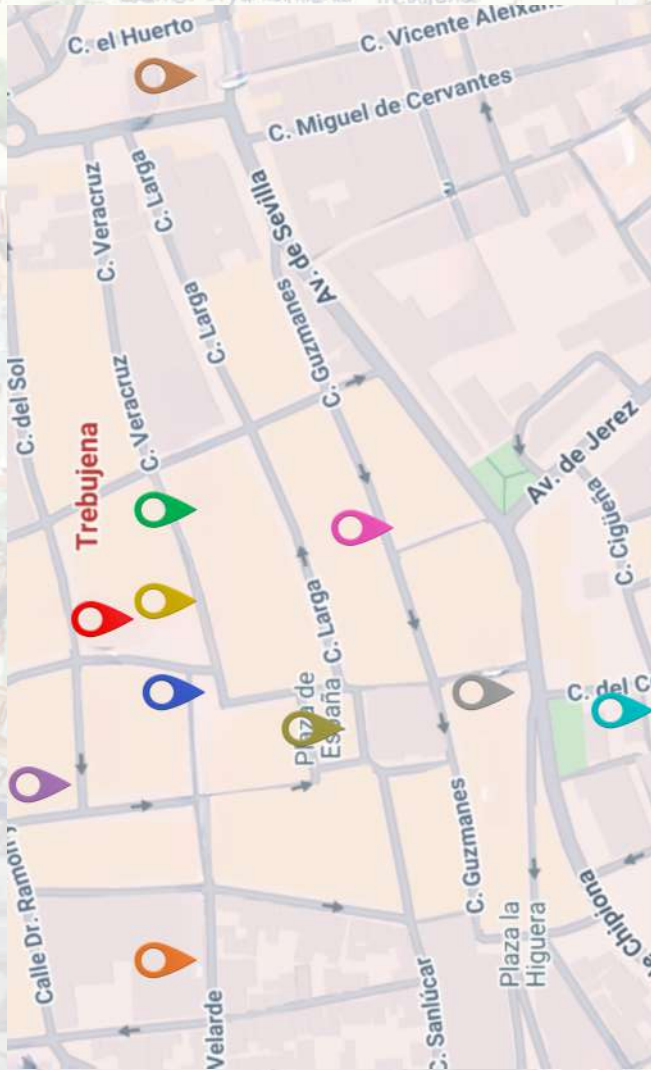

Sábado y Domingo: desde las 12:00h a las 20:00h.

EXPOSICIÓN IMPRESIONISTA DE ANDRÉS MARÍN MORENO

C/ Guzmanes 80

Sábado de 10:00h a 13:00h y 17:00h a 19:00h.

PUNTO VIOLETA UBICADO EN LA PLAZA DEL AYUNTAMIENTO

TELÉFONOS

POLICÍA LOCAL DE TREBUJENA 609551961

EMERGENCIAS GUARDIA CIVIL 062

ESCANEA PARA SABER MÁS DE TREBUJENA

ESCENARIOS TREBUJENA 2026

- 1.-ESQUINA PEDRO VERA BASURTO
- 2.-ESSENIARIO ANTONIO CARIADA
- 3.-ALTOZANO
- 4.-ESCALERA
- 5.-ESCALERAS TEATRO
- 6.-VERACRUZ
- 7.-PLAZA DEL AYUNTAMIENTO
- 8.-MORENO DE MORA
- 9.-JOSELLLO EL VÁZQUEZ
- 10.-CALLE GUZMANES
- 11.-PARQUE DE LA OÑA